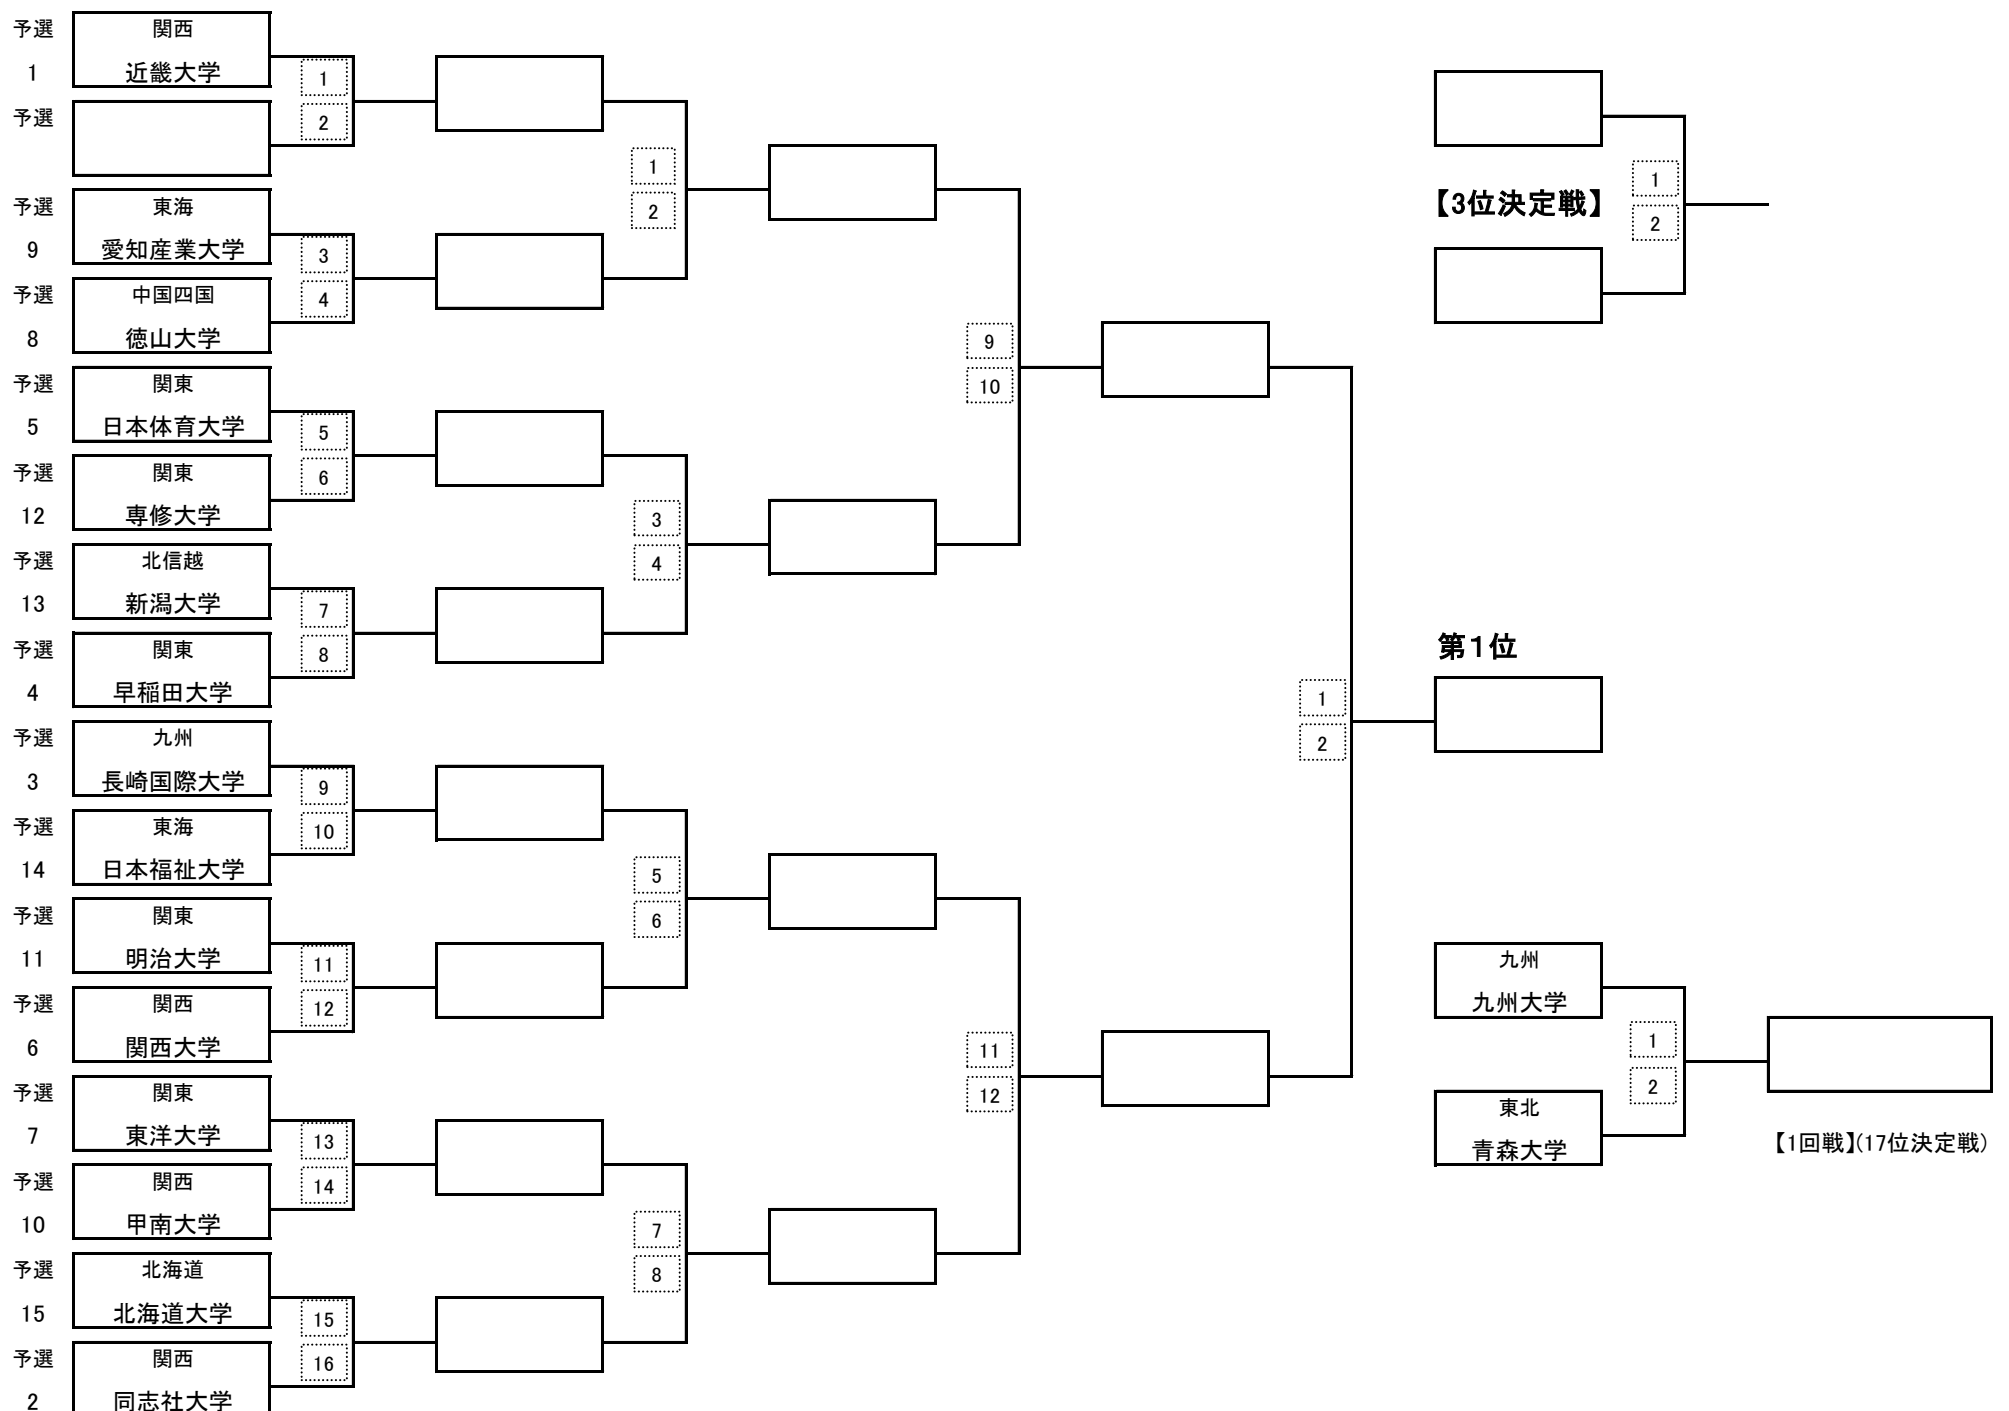

第57回全日本学生アーチェリー男子王座決定戦  
第53回全日本学生アーチェリー女子王座決定戦

初回

平成30年6月16日(土)～6月17日(日)  
つま恋リゾート彩の郷 第一多目的広場  
H30/06/16 - 16:49:59

◆ 女子 団体決勝トーナメント

順位	都道府県	予選順位	学校名	選手名				2回戦	準々決勝	準決勝	3決・決勝	備考
	関西	1	近畿大学	宮木 美美代	富樫 郁奈	山内 梓	大澤 妃奈乃					
	関西	2	同志社大学	福持 実佳	安久 詩乃	田中 仁菜	石田 華野					
	九州	3	長崎国際大学	奥村佳子	吉山唯	下川葵	呉世珍					
	関東	4	早稲田大学	小池美朝	中村美優	狐塚佑姫	船見真奈					
	関東	5	日本体育大学	中村 純銘	松浦 由侑	鈴木 日和	上田 菜奈					
	関西	6	関西大学	藤池 梨乃	山下 聖香	久野 和	奥本 碧					
	関東	7	東洋大学	吉留光咲	中野遥	小松萌恵	津渡彩乃					
	中国四国	8	徳山大学	阿部 奈都美	松原 千登勢	矢野 朝香	中谷 千夏					
	東海	9	愛知産業大学	吉田 美紅	石井 妍	畠山 佳菜子	森 花緒梨					
	関西	10	甲南大学	加守田彩香	木本優璃	亀田晴奈	池澤沙耶					
	関東	11	明治大学	荒井 公佳	太田 葉月	濱田 真未	松原 安莉					
	関東	12	専修大学	中西 菜津子	大崎 瑞未	竹丸 実玖	石川 風花					
	北信越	13	新潟大学	増田 容子	山木 円香	中村 美月	友野 望					
	東海	14	日本福祉大学	伊東 和子	松浦 由真	荻原 紗良						
	北海道	15	北海道大学	伊藤 涼音	高橋 果歩	梅澤 朱理	長友 真裕子					
	東北	16	青森大学	正木 侑希	成田 光	白川 祐衣						
	九州	17	九州大学	安里 優夏	村上 穂乃歌	内田 泉	野口 舞夏					

◆ トーナメント表 ※ 1回戦の結果はトーナメント表を参照下さい。

【2回戦】

【準々決勝】

【準決勝】

【決勝】