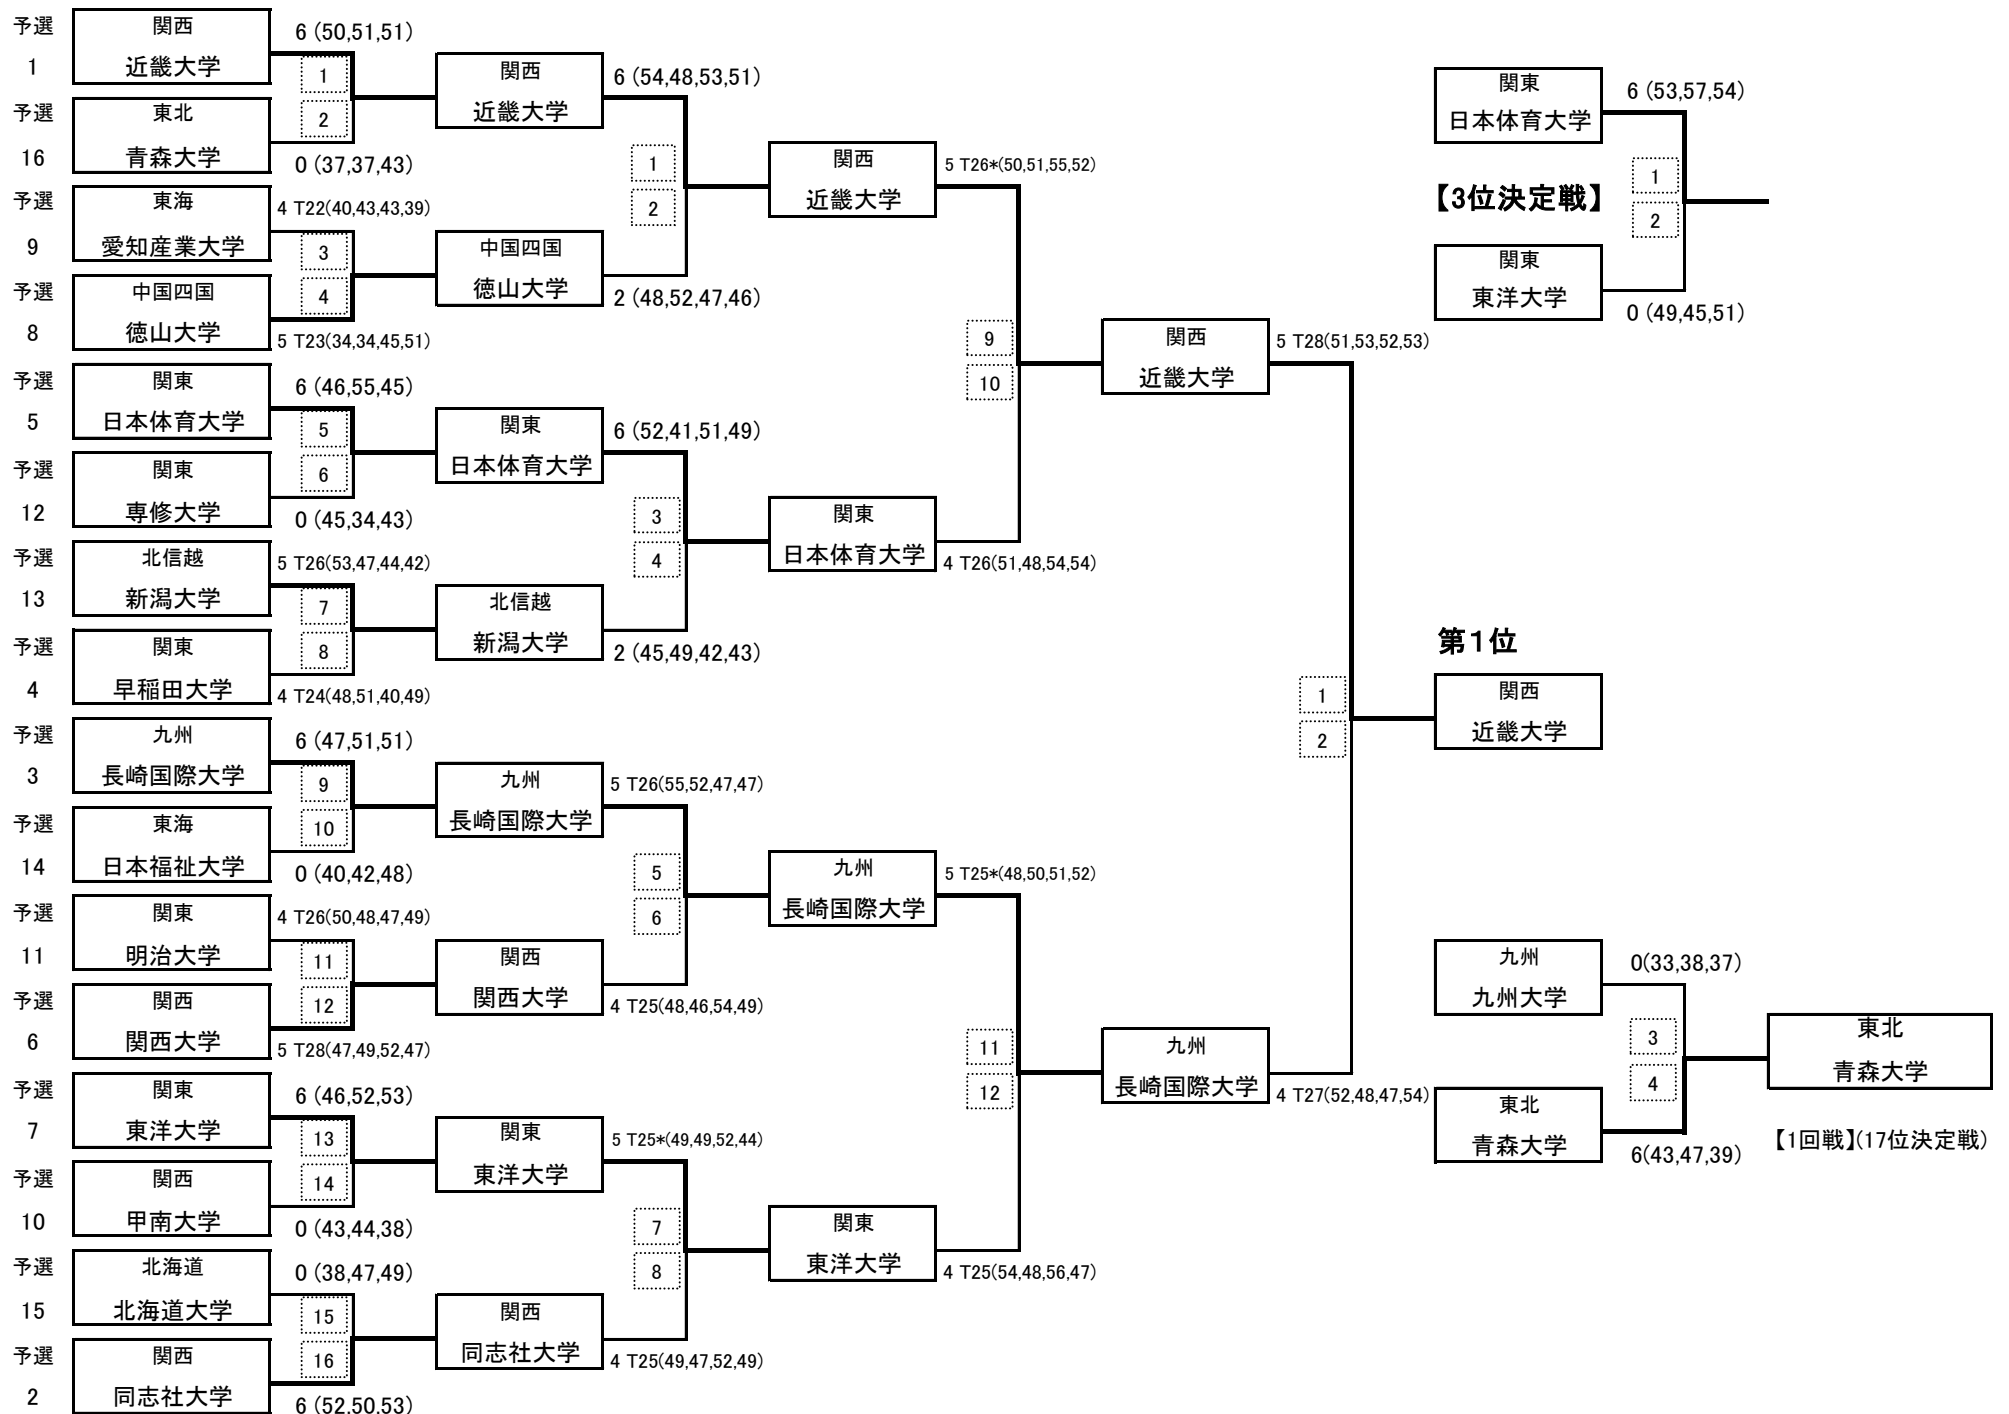

第57回全日本学生アーチェリー男子王座決定戦
第53回全日本学生アーチェリー女子王座決定戦

確定

平成30年6月16日(土) ~ 6月17日(日)
つま恋リゾート彩の郷 第一多目的広場
H30/06/17 - 15:59:25

◆ 女子 団体決勝トーナメント

順位	都道府県	予選順位	学校名	選手名				2回戦	準々決勝	準決勝	3決・決勝	備考
1	関西	1	近畿大学	宮木 美美代	富樫 郁奈	山内 梓	大澤 妃奈乃	6 (50,51,51)	6 (54,48,53,51)	5 T26*(50,51,55,52)	5 T28(51,53,52,53)	
2	九州	3	長崎国際大学	奥村佳子	吉山唯	下川葵	呉世珍	6 (47,51,51)	5 T26(55,52,47,47)	5 T25*(48,50,51,52)	4 T27(52,48,47,54)	
3	関東	5	日本体育大学	中村 純銘	松浦 由侑	鈴木 日和	上田 葉奈	6 (46,55,45)	6 (52,41,51,49)	4 T26(51,48,54,54)	6 (53,57,54)	
4	関東	7	東洋大学	吉留光咲	中野遥	小松萌恵	津渡彩乃	6 (46,52,53)	5 T25*(49,49,52,44)	4 T25(54,48,56,47)	0 (49,45,51)	
5	関西	2	同志社大学	福持 実佳	安久 詩乃	田中 仁菜	石田 華野	6 (52,50,53)	4 T25(49,47,52,49)			得点合計 197/10数 3 /X数1
6	関西	6	関西大学	藤池 梨乃	山下 聖香	久野 和	奥本 碧	5 T28(47,49,52,47)	4 T25(48,46,54,49)			得点合計 197/10数 2 /X数0
7	中国四国	8	徳山大学	阿部 奈都美	松原 千登勢	矢野 朝香	中谷 千夏	5 T23(34,34,45,51)	2 (48,52,47,46)			得点合計 193/10数 0 /X数0
8	北信越	13	新潟大学	増田 容子	山木 円香	中村 美月	友野 望	5 T26(53,47,44,42)	2 (45,49,42,43)			得点合計 179/10数 5 /X数4
9	関東	11	明治大学	荒井 公佳	太田 葉月	濱田 真未	松原 安莉	4 T26(50,48,47,49)				
9	関東	4	早稲田大学	小池美朝	中村美優	狐塚佑姫	船見真奈	4 T24(48,51,40,49)				
9	東海	9	愛知産業大学	吉田 美紅	石井 妍	畠山 佳菜子	森 花緒梨	4 T22(40,43,43,39)				
9	北海道	15	北海道大学	伊藤 涼音	高橋 果歩	梅澤 朱理	長友 真裕子	0 (38,47,49)				
9	東海	14	日本福祉大学	伊東 和子	松浦 由真	荻原 紗良		0 (40,42,48)				
9	関西	10	甲南大学	加守田彩香	木本優璃	亀田晴奈	池澤沙耶	0 (43,44,38)				
9	関東	12	専修大学	中西 菜津子	大崎 瑞未	竹丸 実玖	石川 風花	0 (45,34,43)				
9	東北	16	青森大学	正木 侑希	成田 光	白川 祐衣		0 (37,37,43)				
17	九州	17	九州大学	安里 優夏	村上 穂乃歌	内田 泉	野口 舞夏					
18												

◆ トーナメント表 ※ 1回戦の結果はトーナメント表を参照下さい。

【2回戦】

【準々決勝】

【準決勝】

【決勝】